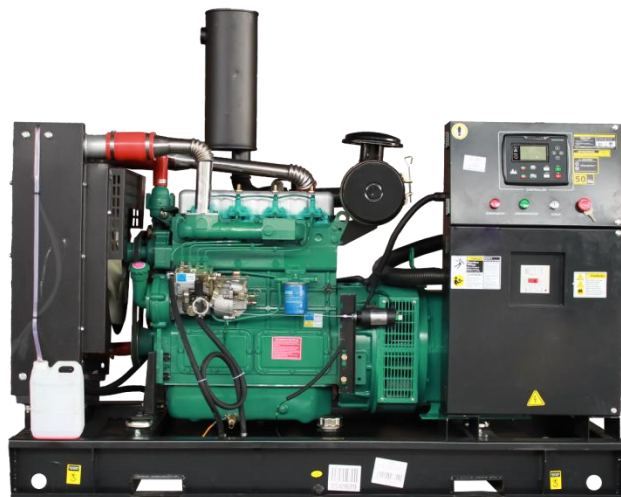

ОСНОВНЫЕ ХАРАКТЕРИСТИКИ

Мощность номинальная (кВт):	40
Мощность номинальная (кВА):	50
Мощность максимальная (кВт):	44
Мощность максимальная (кВА):	55
Коэффициент мощности (cos φ):	0,8
Напряжение (В):	400
Количество фаз:	3
Частота тока (Гц):	50
Номинальный ток (А):	72
Частота вращения (об/мин):	1500

ХАРАКТЕРИСТИКИ

Марка двигателя:	Weifang
Модель двигателя:	K4100ZD
Мощность максимальная (кВт):	50
Система охлаждения:	жидкостная
Ёмкость системы охлаждения (л):	20
Ёмкость масляной системы (л):	11
Количество цилиндров:	4
Рабочий объём двигателя (л):	3,98
Уровень шума, (dB):	≤75
Тип топлива:	дизельное
Объём топливного бака (час):	8-10
Расход топлива при 50% мощности (л/час):	5,5
Расход топлива при 75% мощности (л/час):	8,3
Расход топлива при 100% мощности (л/час):	11,1

МОТОРЕСУРС ДО КАП. РЕМОНТА И ГАРАНТИЯ:

- Моторесурс, мото/часов: ≥10000
- Гарантия, срок: 12 месяцев или 1000 моточасов (что наступит ранее)

МАССО-ГАБАРИТНЫЕ ХАРАКТЕРИСТИКИ

ИСПОЛНЕНИЕ	ОТКРЫТОЕ	ЕВРОКОЖУХ
Масса (кг):	667	823
Длина (мм):	1700	2200
Ширина (мм):	705	950
Высота (мм):	1140	1250